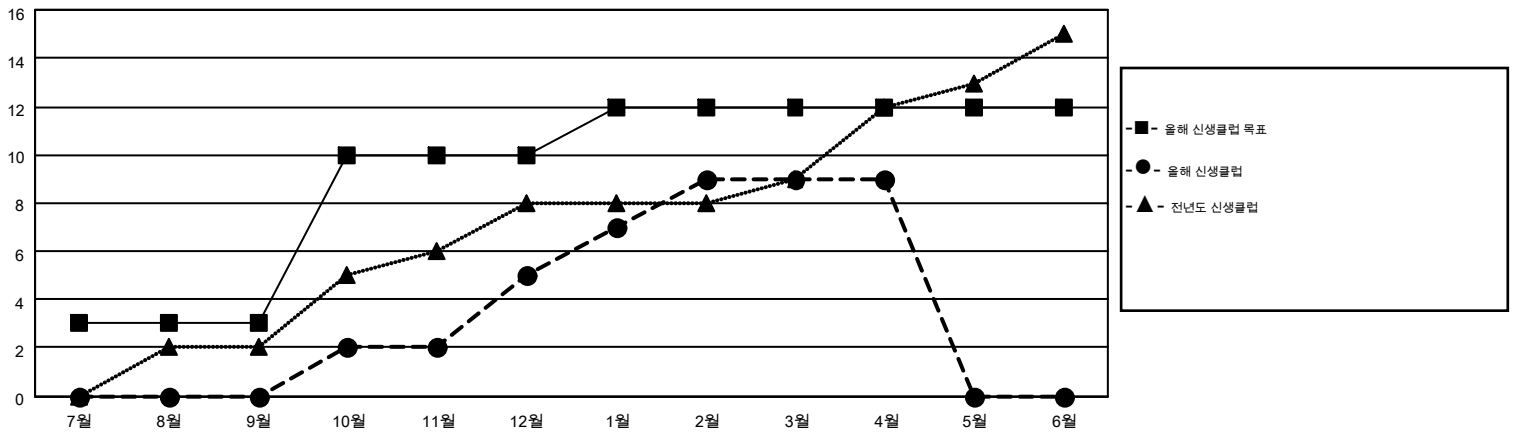

# MONTHLY MEMBERSHIP PROGRESS REPORT

Results as of: 4/30/2015

Multiple District 355

LOCATION: REPUBLIC OF KOREA

GMT: JUNG YUL CHOI

현장지역 GMT 5

클럽					회원 1인당				
결과- 2014-2015					결과- 2014-2015				
사분기	신생클럽 목표	신생클럽	해산된 클럽	순 증강/감소	사분기	신입회원 목표	추가된 차터 및 신입 회원	퇴회 회원	순 증강/감소
7월/8월/9월	3	0	1	-1	7월/8월/9월	444	1,401	853	548
10월/11월/12월	7	5	1	4	10월/11월/12월	694	1,077	920	157
1월/2월/3월	2	4	2	2	1월/2월/3월	754	1,621	461	1,160
4월/5월/6월	0	0	0	0	4월/5월/6월	-512	309	184	125

목표 및 누적 신생클럽 수

목표 및 누적 회원수

해산된 클럽: 4	1명 이상의 신입회원을 등록한 529 CLUBS OF 610	성별 분포
		남성 22,294 (78.71%)
		여성 6,032 (21.29%)
퇴회회원	<a href="#">여기에 클릭하여 현황보고 내용 검토</a>	가족단위 회원 770
작고 61		세대주 331
클럽해산 19		비 세대주 439
기타 2,338		
합계 2,418		