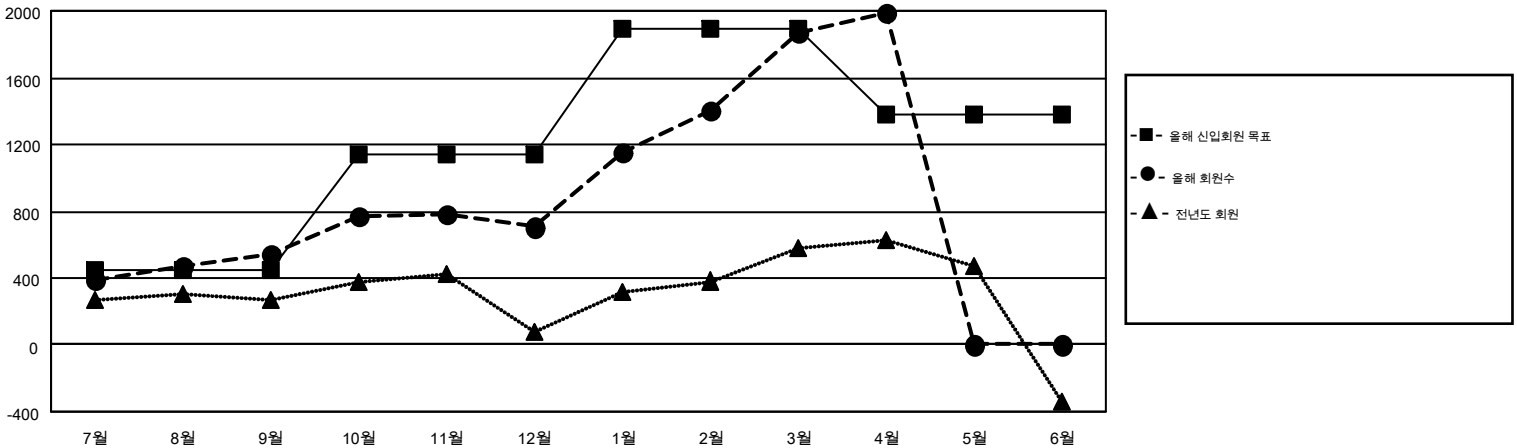

# MONTHLY MEMBERSHIP PROGRESS REPORT

Results as of: 4/30/2015

Multiple District 355

LOCATION: REPUBLIC OF KOREA

GMT: JUNG YUL CHOI

현장지역 GMT 5

클럽					회원 1인당				
결과- 2014-2015					결과- 2014-2015				
사분기	신생클럽 목표	신생클럽	해산된 클럽	순 증강/감소	사분기	신입회원 목표	추가된 차터 및 신입 회원	퇴회 회원	순 증강/감소
7월/8월/9월	3	0	1	-1	7월/8월/9월	444	1,401	853	548
10월/11월/12월	7	5	1	4	10월/11월/12월	694	1,077	920	157
1월/2월/3월	2	4	2	2	1월/2월/3월	754	1,621	461	1,160
4월/5월/6월	0	0	0	0	4월/5월/6월	-512	309	184	125

목표 및 누적 신생클럽 수

목표 및 누적 회원수

해산된 클럽: 4	1명 이상의 신입회원을 등록한 529 CLUBS OF 610	성별 분포
		남성 22,294 (78.71%)
		여성 6,032 (21.29%)
퇴회회원	<a href="#">여기에 클릭하여 현황보고 내용 검토</a>	가족단위 회원 770
작고 61		세대주 331
클럽해산 19		비 세대주 439
기타 2,338		
합계 2,418		